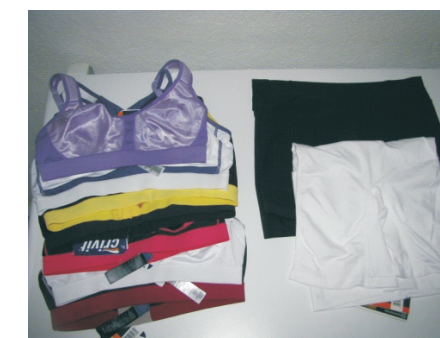

Soutien´s e Cintas Desportivas - 1€
(Diversas Cores e Tamanhos)